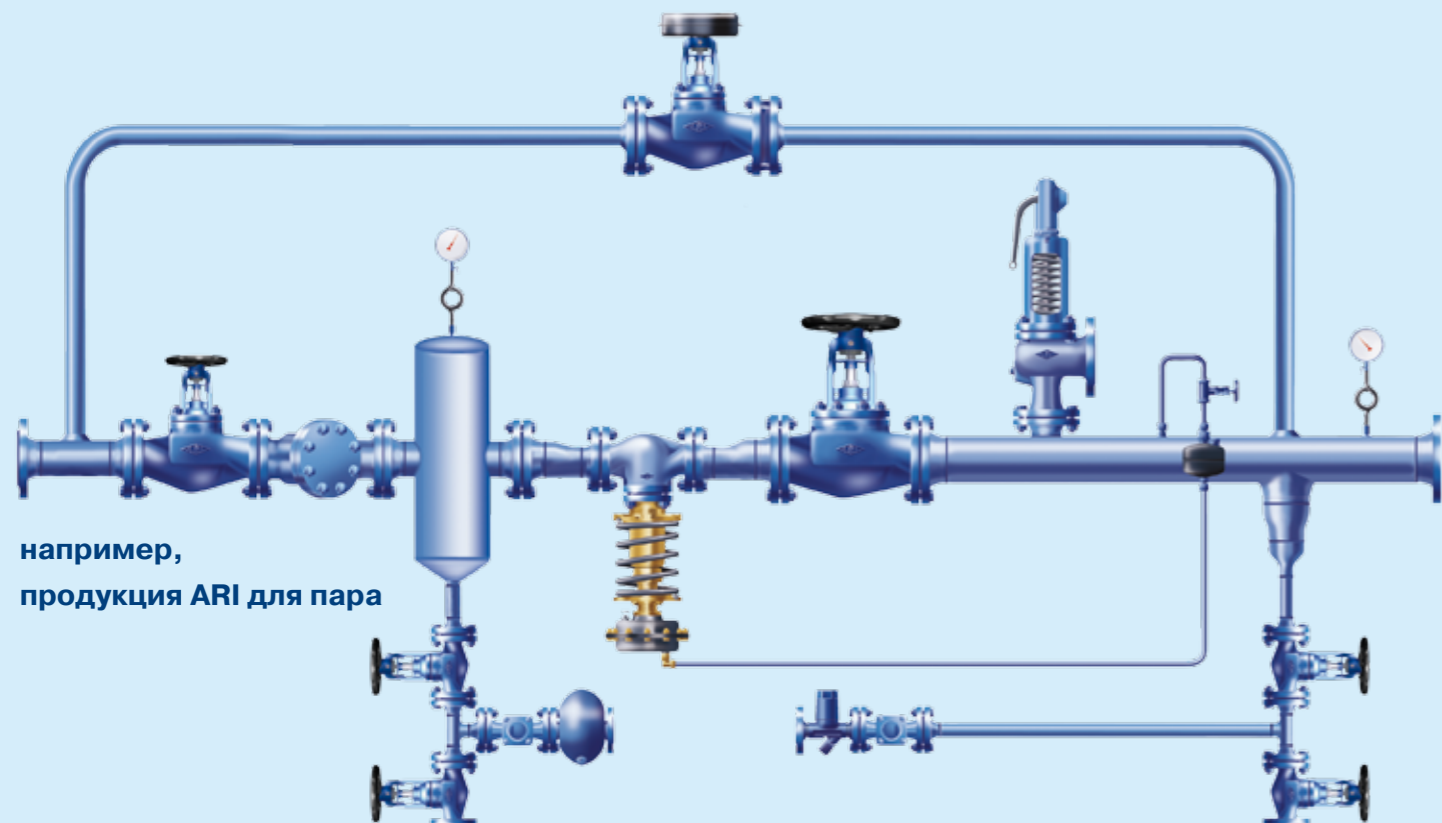

Увеличивайте Ваши доходы, сотрудничая с многосторонним партнером!

например,
продукция ARI для пара

Ред. 06/2011 - Изменения вносятся без доп. извещения

**Обращайтесь к нам, и Вы получите необходимую информацию.
Используйте и Вы широкий спектр продукции ARI!**

Техника с будущим.
КАЧЕСТВЕННОЕ НЕМЕЦКОЕ ОБОРУДОВАНИЕ

ARI-Armaturen Albert Richter GmbH & Co. KG, D-33756 Schloß Holte-Stukenbrock,
Тел. +49 (0)5207 / 994-0, Факс +49 (0)5207 / 994-158 или 159
Интернет: <http://www.ari-armaturen.com> E-mail: info.vertrieb@ari-armaturen.com

Представительство на территории Российской Федерации: „ООО АРИ-АРМАТУРЕН РУС“
115054, Россия, г. Москва, ул. Бахрушина, д.32 стр.1
Тел.: +7 (495) 999 69 73, E-Mail: pavel.rassokha@ari-armaturen.com

Запорная, предохранительная и регулирующая арматура; конденсатоотводчики